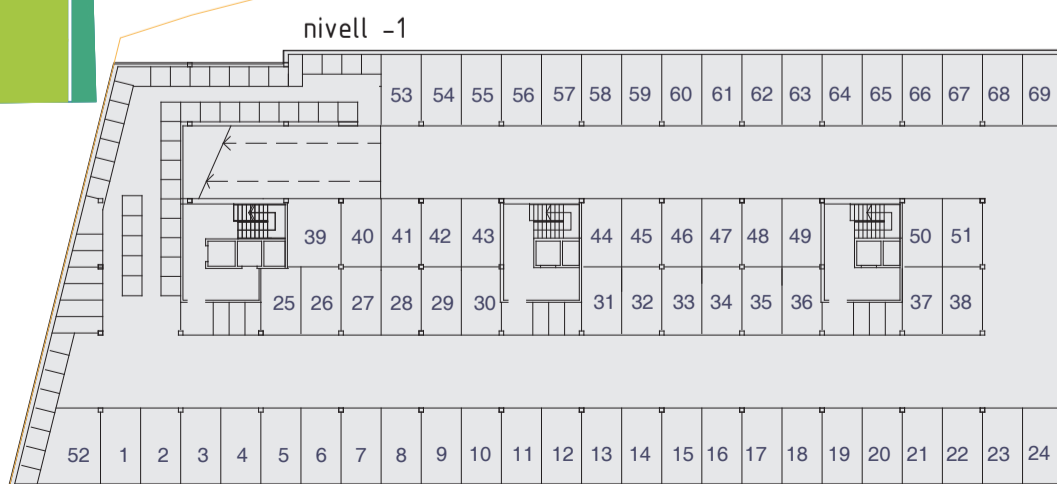

alçat SW - carrer morales

alçat NW - travessera de les corts

secció SW - carrer interior

secció NW - carrer interior

nivells +5 +6 +7 +8

nivell +4

nivell +3

nivell +2

nivell +1

nivell -1

nivell +0

2

UAP-1 COLÒNIA CASTELLS

FEBRER 2005

EQUIP S+C