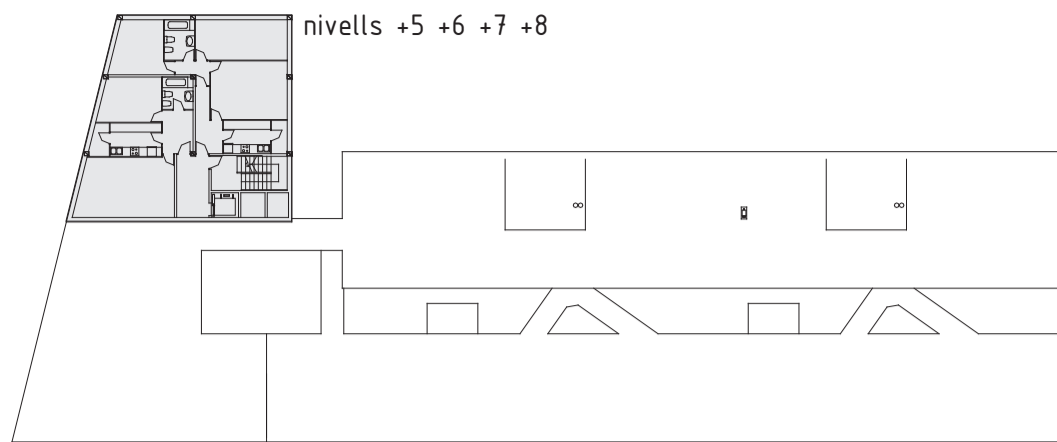

alçat SW - carrer morales

alçat NW - travessera de les corts

secció SW - carrer interior

secció NW - carrer interior

nivells +5 +6 +7 +8

nivell +4

nivell +3

nivell +2

nivell +1

nivell -1

nivell +0

2

UAP-1 COLÒNIA CASTELLS

FEBRER 2005

EQUIP S+C