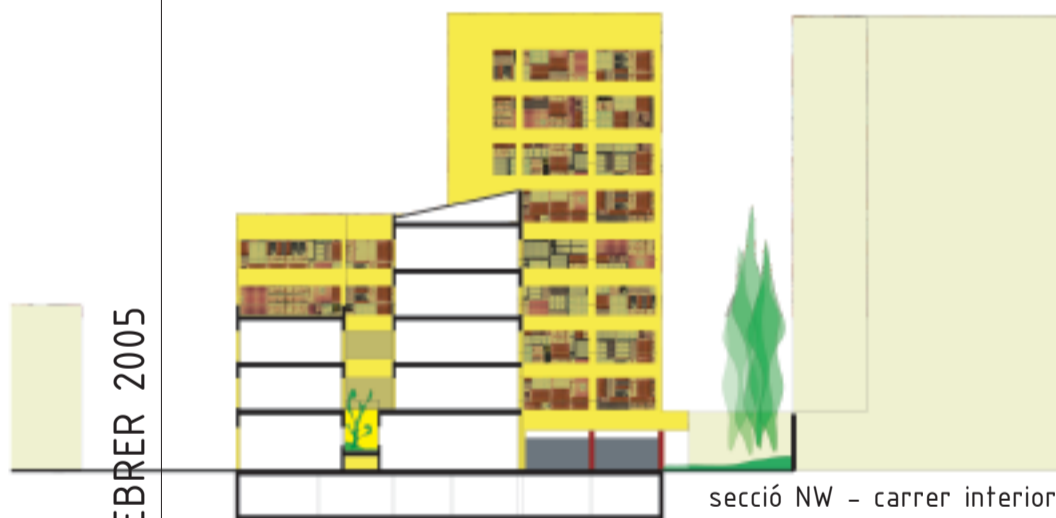

alçat SW - carrer morales

alçat NW - travessera de les corts

secció SW - carrer interior

secció NW - carrer interior

nivells +5 +6 +7 +8

nivell +4

nivell +3

nivell +2

nivell +1

nivell -1

nivell +0

2

UAP-1 COLÒNIA CASTELLS

FEBRER 2005

EQUIP S+C