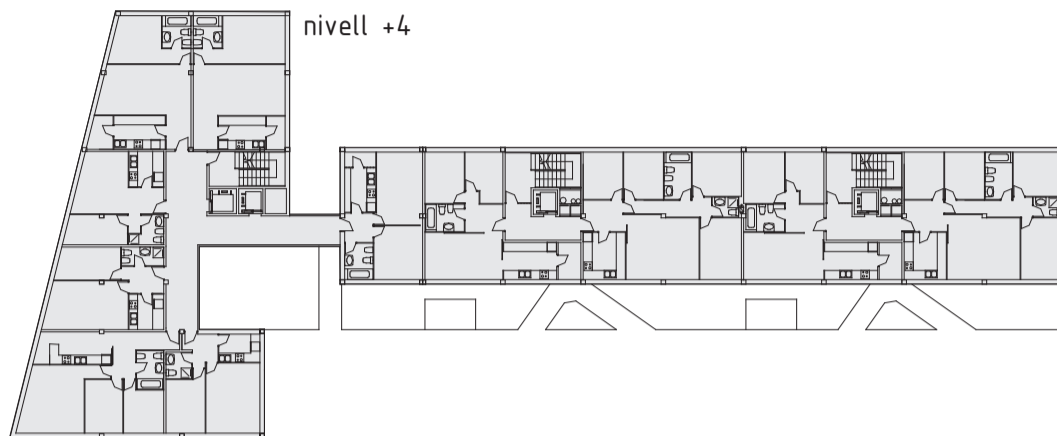

alçat SW - carrer morales

alçat NW - travessera de les corts

secció SW - carrer interior

secció NW - carrer interior

nivells +5 +6 +7 +8

nivell +4

nivell +3

nivell +2

nivell +1

nivell -1

nivell +0

2

UAP-1 COLÒNIA CASTELLS

FEBRER 2005

EQUIP S+C