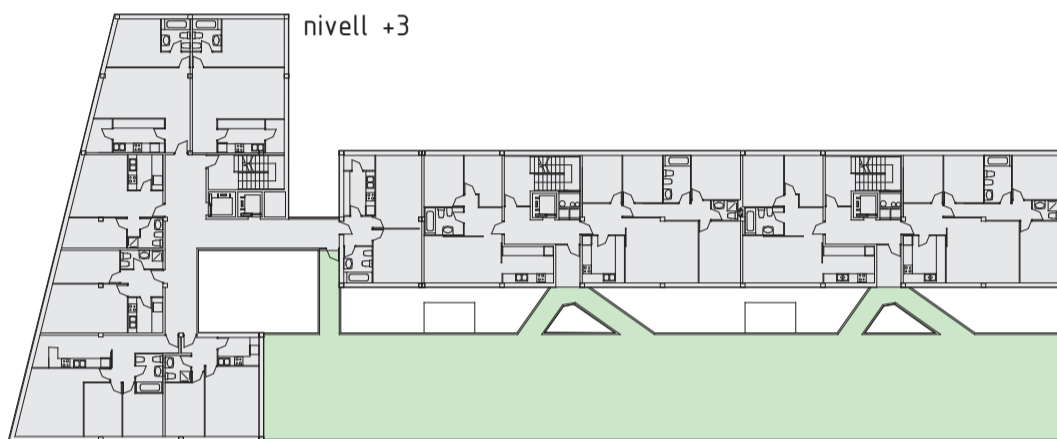

alçat SW - carrer morales

alçat NW - travessera de les corts

secció SW - carrer interior

secció NW - carrer interior

nivells +5 +6 +7 +8

nivell +4

nivell +3

nivell +2

nivell +1

nivell -1

nivell +0

2

UAP-1 COLÒNIA CASTELLS

FEBRER 2005

EQUIP S+C