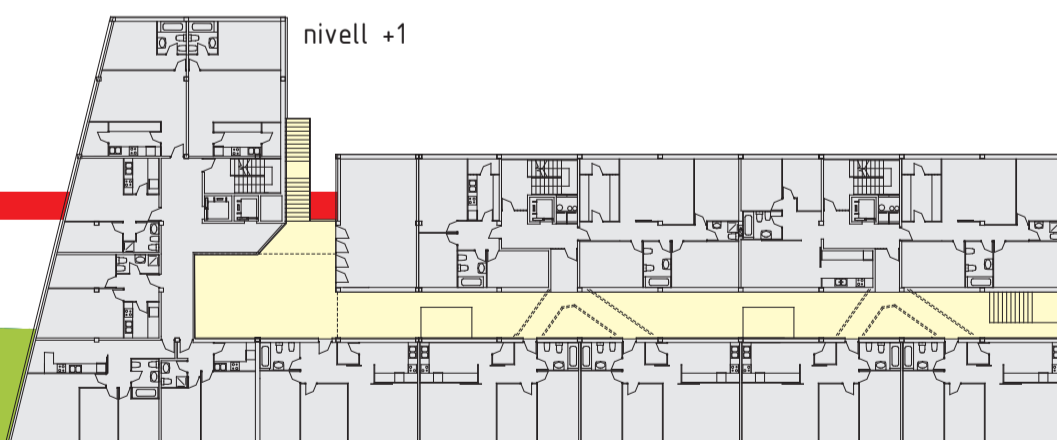

alçat SW - carrer morales

alçat NW - travessera de les corts

secció SW - carrer interior

secció NW - carrer interior

nivells +5 +6 +7 +8

nivell +4

nivell +3

nivell +2

nivell +1

nivell -1

nivell +0

2

UAP-1 COLÒNIA CASTELLS

FEBRER 2005

EQUIP S+C