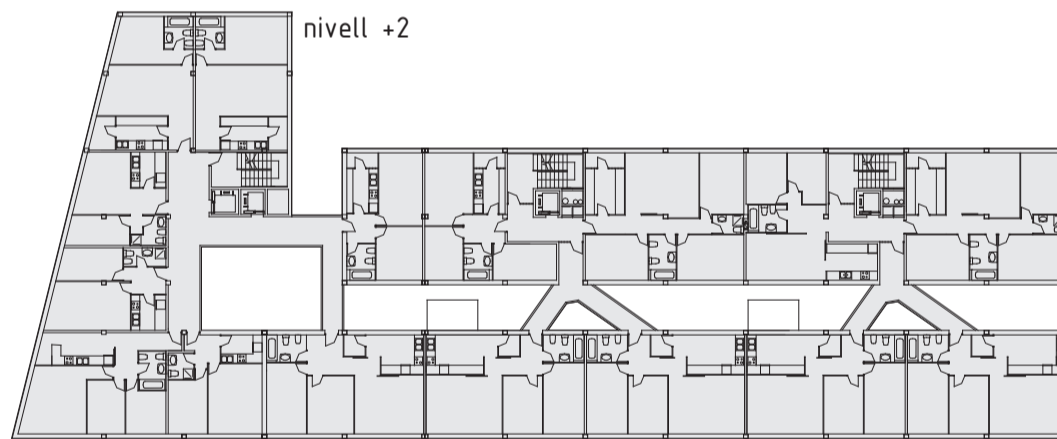

alçat SW - carrer morales

alçat NW - travessera de les corts

secció SW - carrer interior

secció NW - carrer interior

nivells +5 +6 +7 +8

nivell +4

nivell +3

nivell +2

nivell +1

nivell -1

nivell +0

2

UAP-1 COLÒNIA CASTELLS

FEBRER 2005

EQUIP S+C