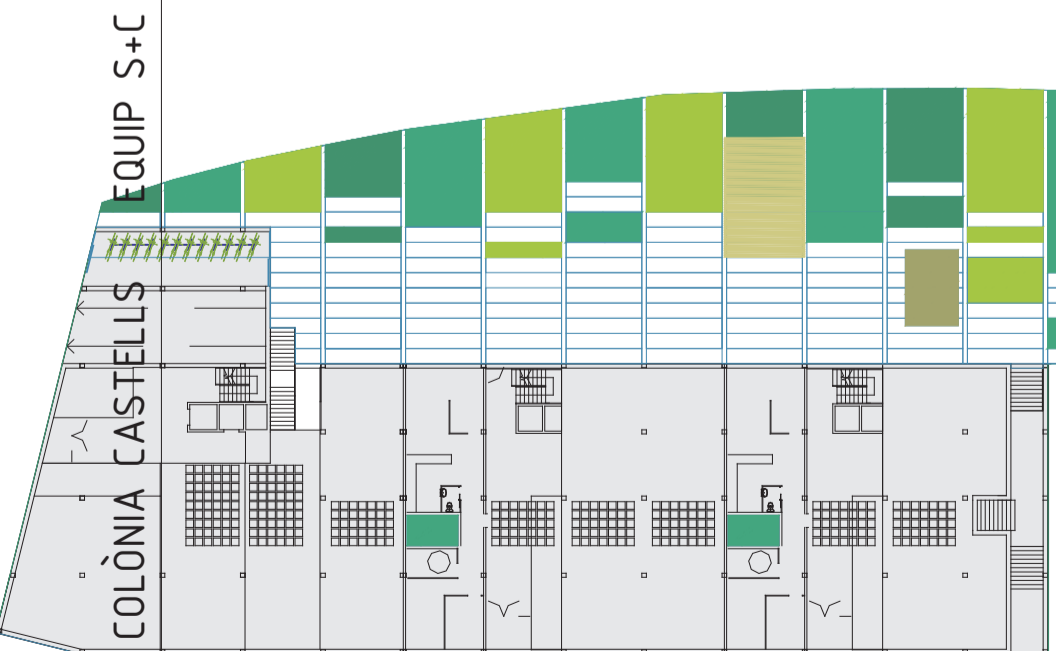

alçat SW - carrer morales

alçat NW - travessera de les corts

secció SW - carrer interior

secció NW - carrer interior

nivells +5 +6 +7 +8

nivell +4

nivell +3

nivell +2

nivell +1

nivell -1

nivell +0

2

UAP-1 COLÒNIA CASTELLS

FEBRER 2005

EQUIP S+C